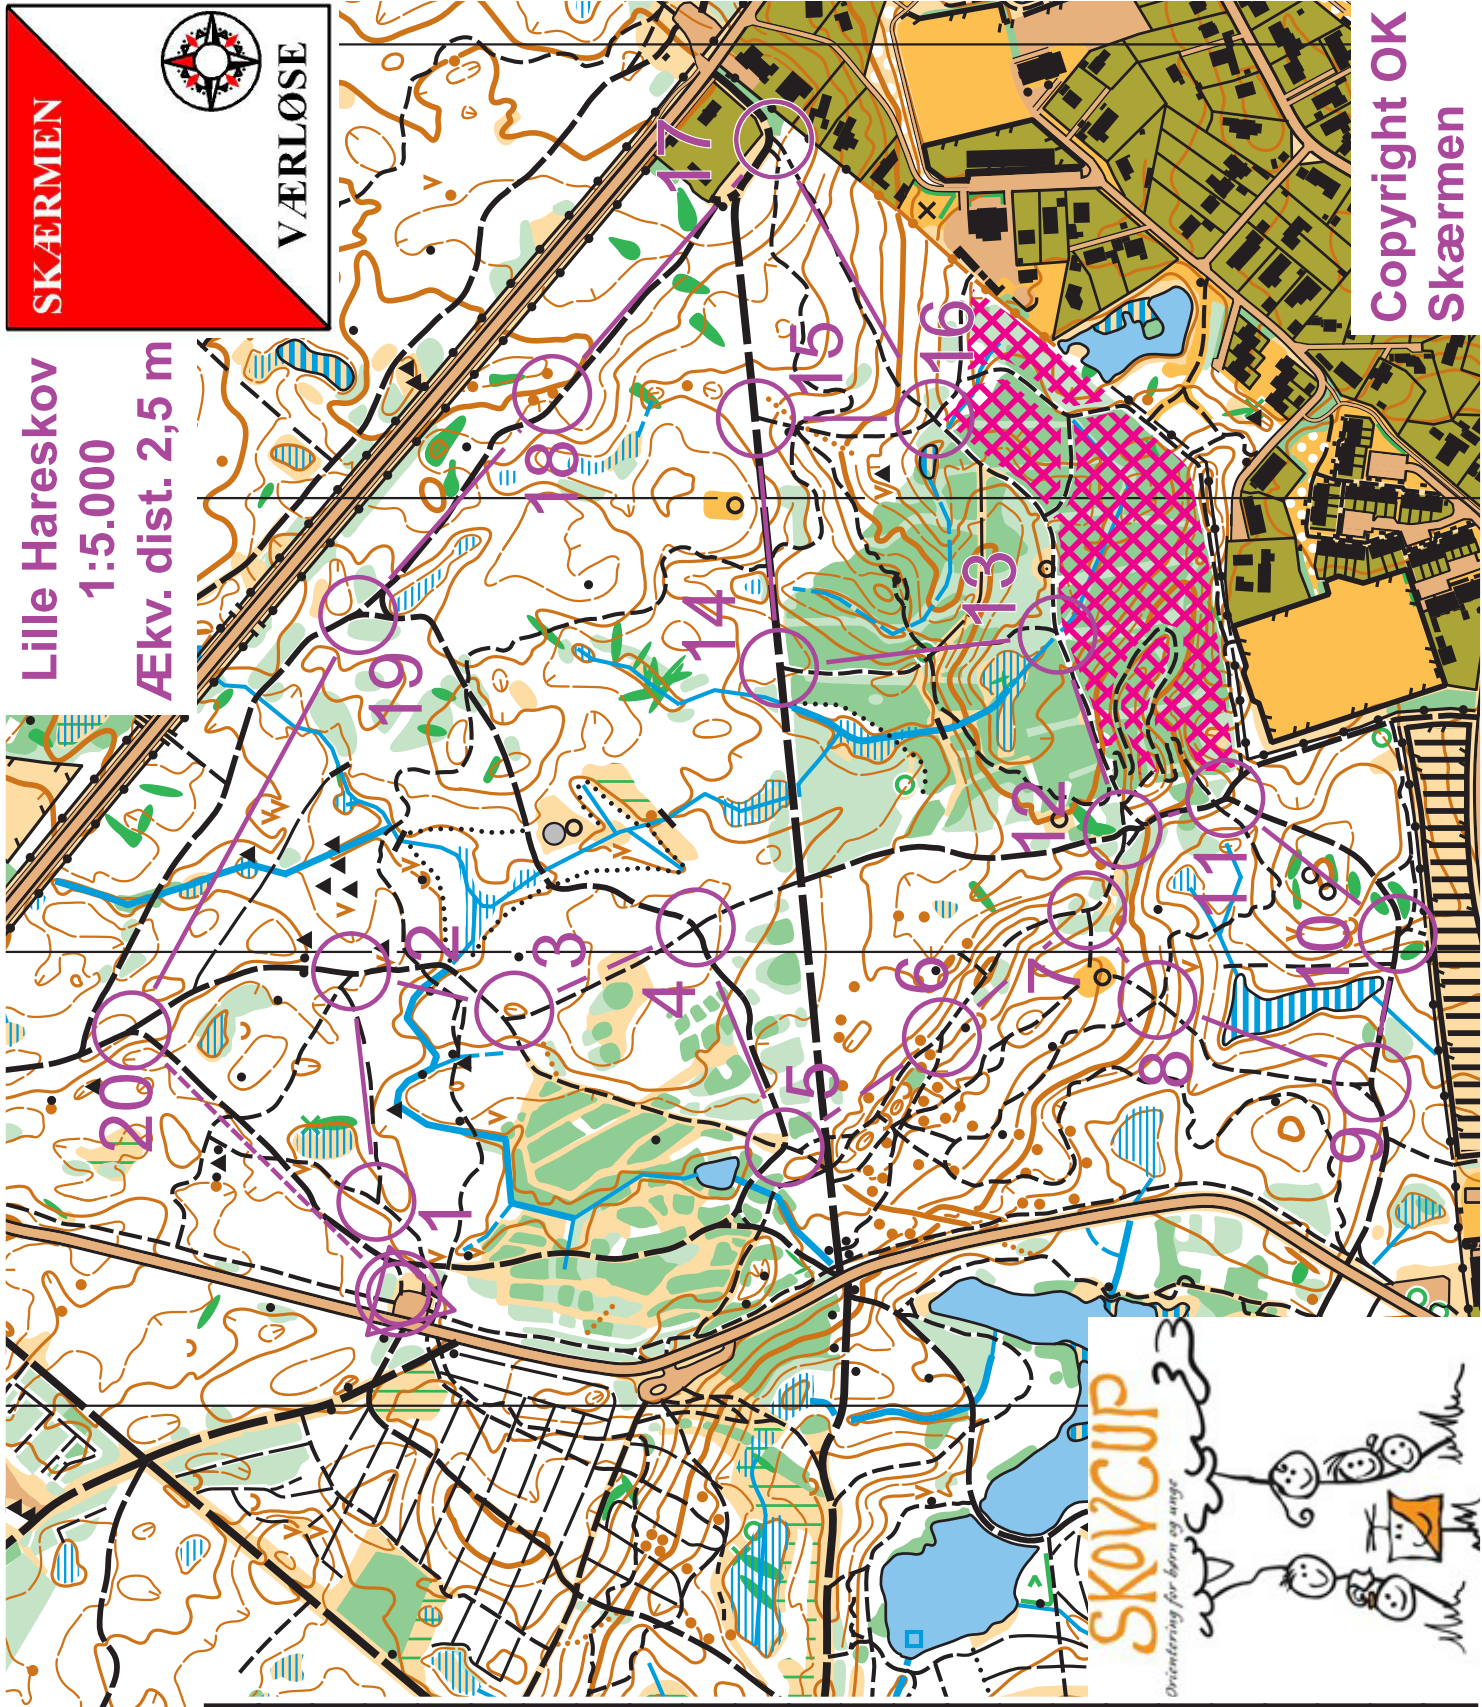

Lille Hareskov
1:5.000
Ækv. dist. 2,5 m

Copyright OK
Skærmøen

Corona SkovCup 2021

Let	3,2 km
△	
1 31	>
2 52	>
3 49	⊖
4 47	×
5 44	×
6 40	>
7 53	×
8 54	×
9 55	>
10 57	×
11 56	×
12 39	×
13 38	×
14 51	>
15 50	×
16 37	>
17 36	×
18 35	●
19 34	>
20 46	>

○ --- 250 m ---> ⊙