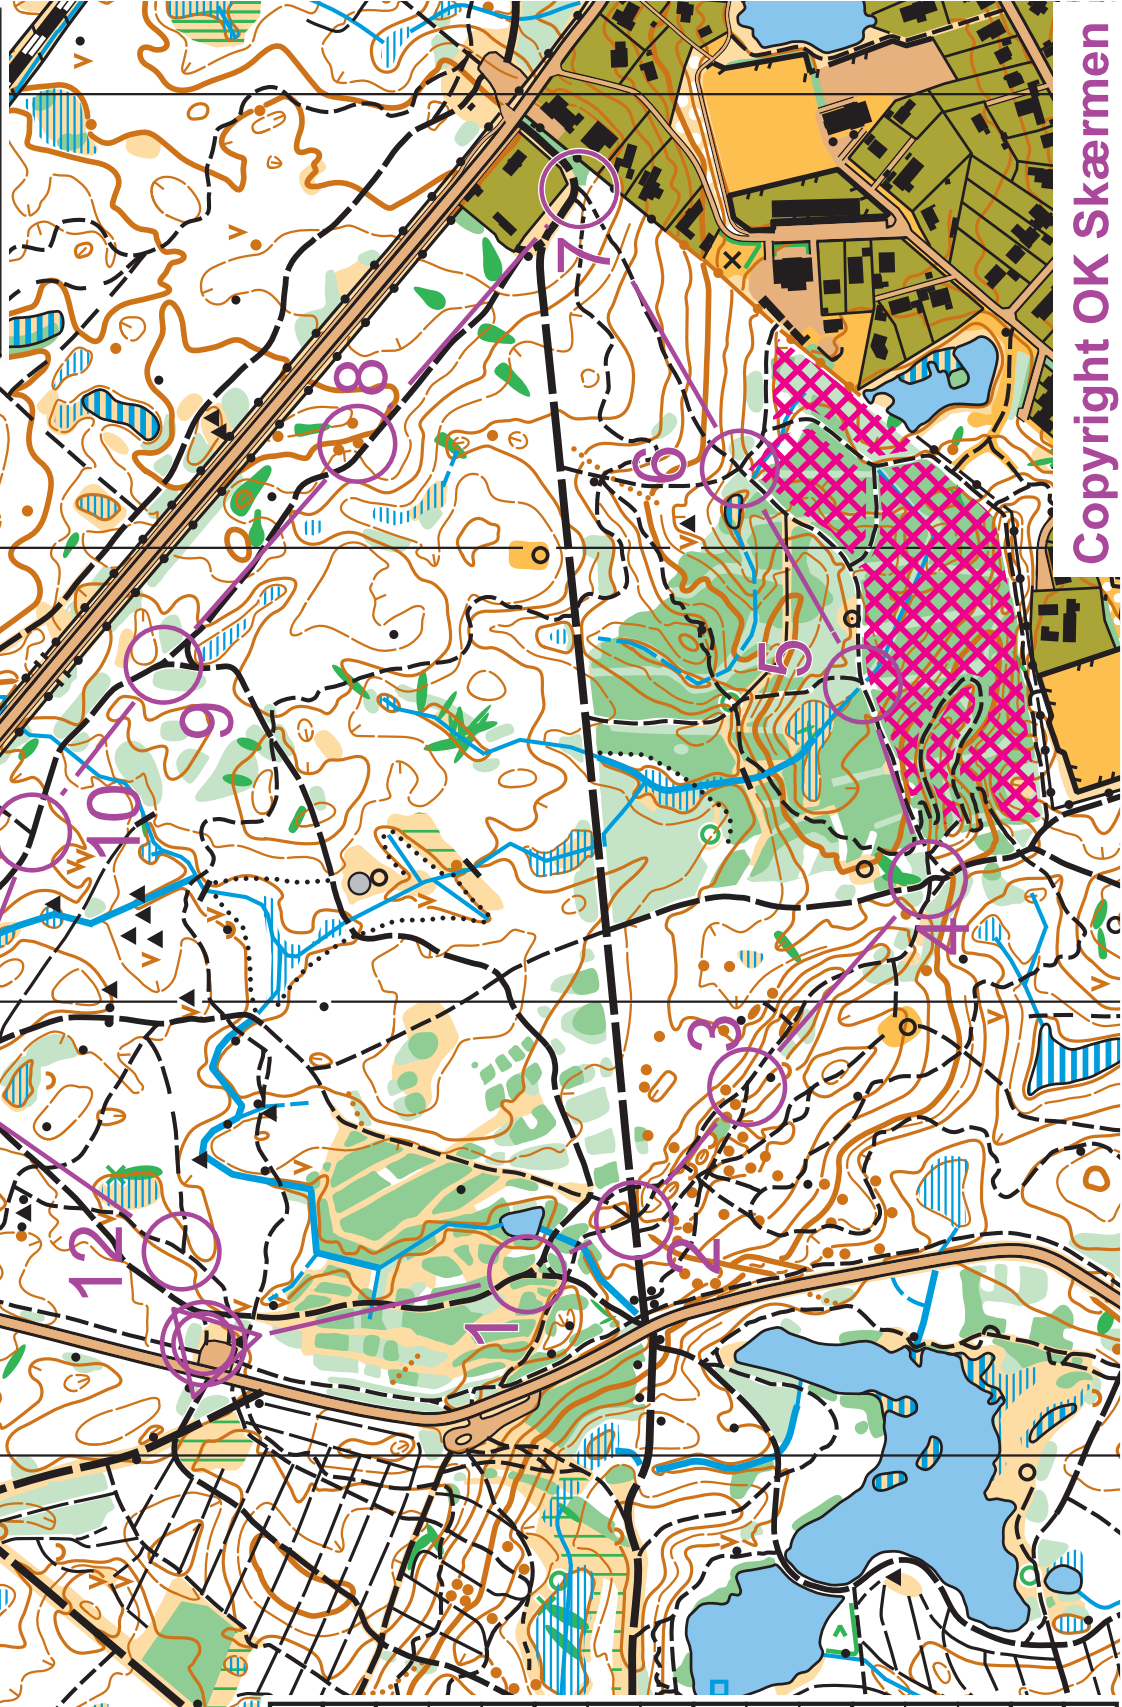

SKÆRMEN

VÆRLØSE

Corona SkovCup 2021

Begynder	2,1 km											
△												
1 42		X	X	X	X	X	X	X		X	X	X
2 41		/	/	/	/	/	/	/		/	/	/
3 40												
4 39												
5 38												
6 37												
7 36												
8 35	↓								●			
9 34												
10 32												
11 46												
12 31												

○ --- 65 m ---> ⊙

Copyright OK Skærmen