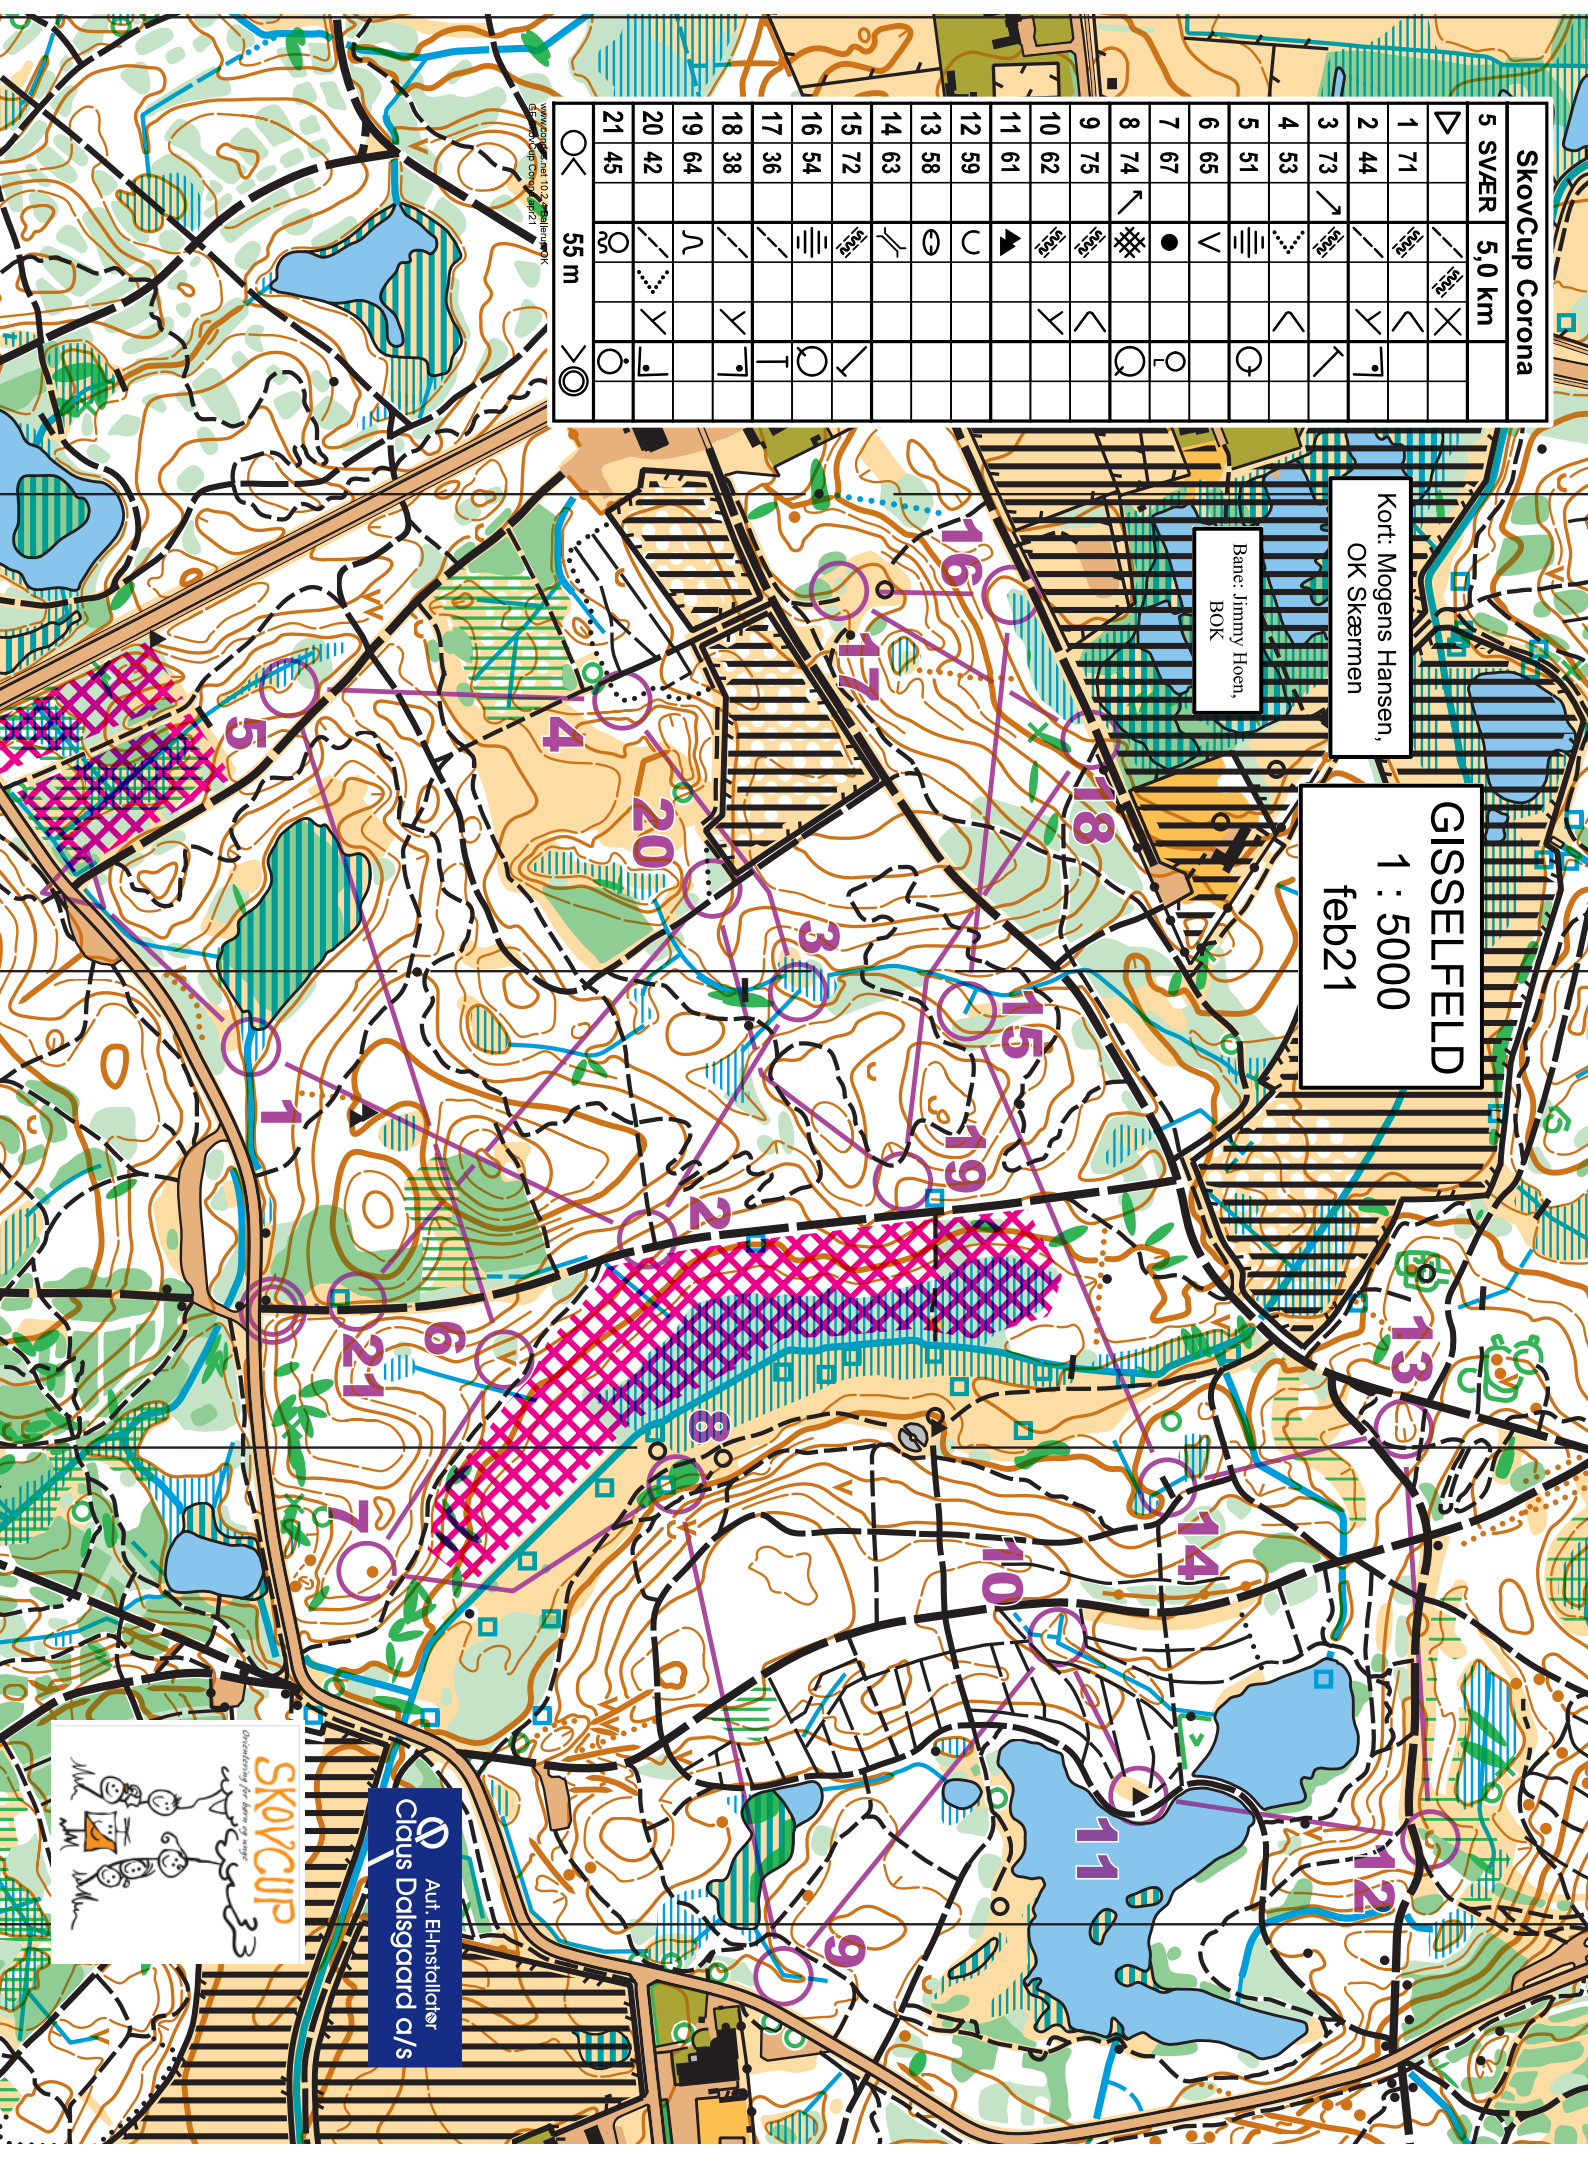

SkovCup Corona			
5 SVÆR	5,0 km		
1	71	↖	×
2	44	↘	↖
3	73	↗	↘
4	53	↖	↘
5	51	↖	↘
6	65	↖	↘
7	67	●	○
8	74	↖	↘
9	75	↖	↘
10	62	↖	↘
11	61	↖	↘
12	59	↖	↘
13	58	↖	↘
14	63	↖	↘
15	72	↖	↘
16	54	↖	↘
17	36	↖	↘
18	38	↖	↘
19	64	↖	↘
20	42	↖	↘
21	45	↖	↘

Kort: Mogens Hansen,
OK Skærmien

Bane: Jimmy Hoer,
BOK

GISSELFELD
1 : 5000
feb21

Auf: EHNstøttestr
claus Dalsgaard a/s