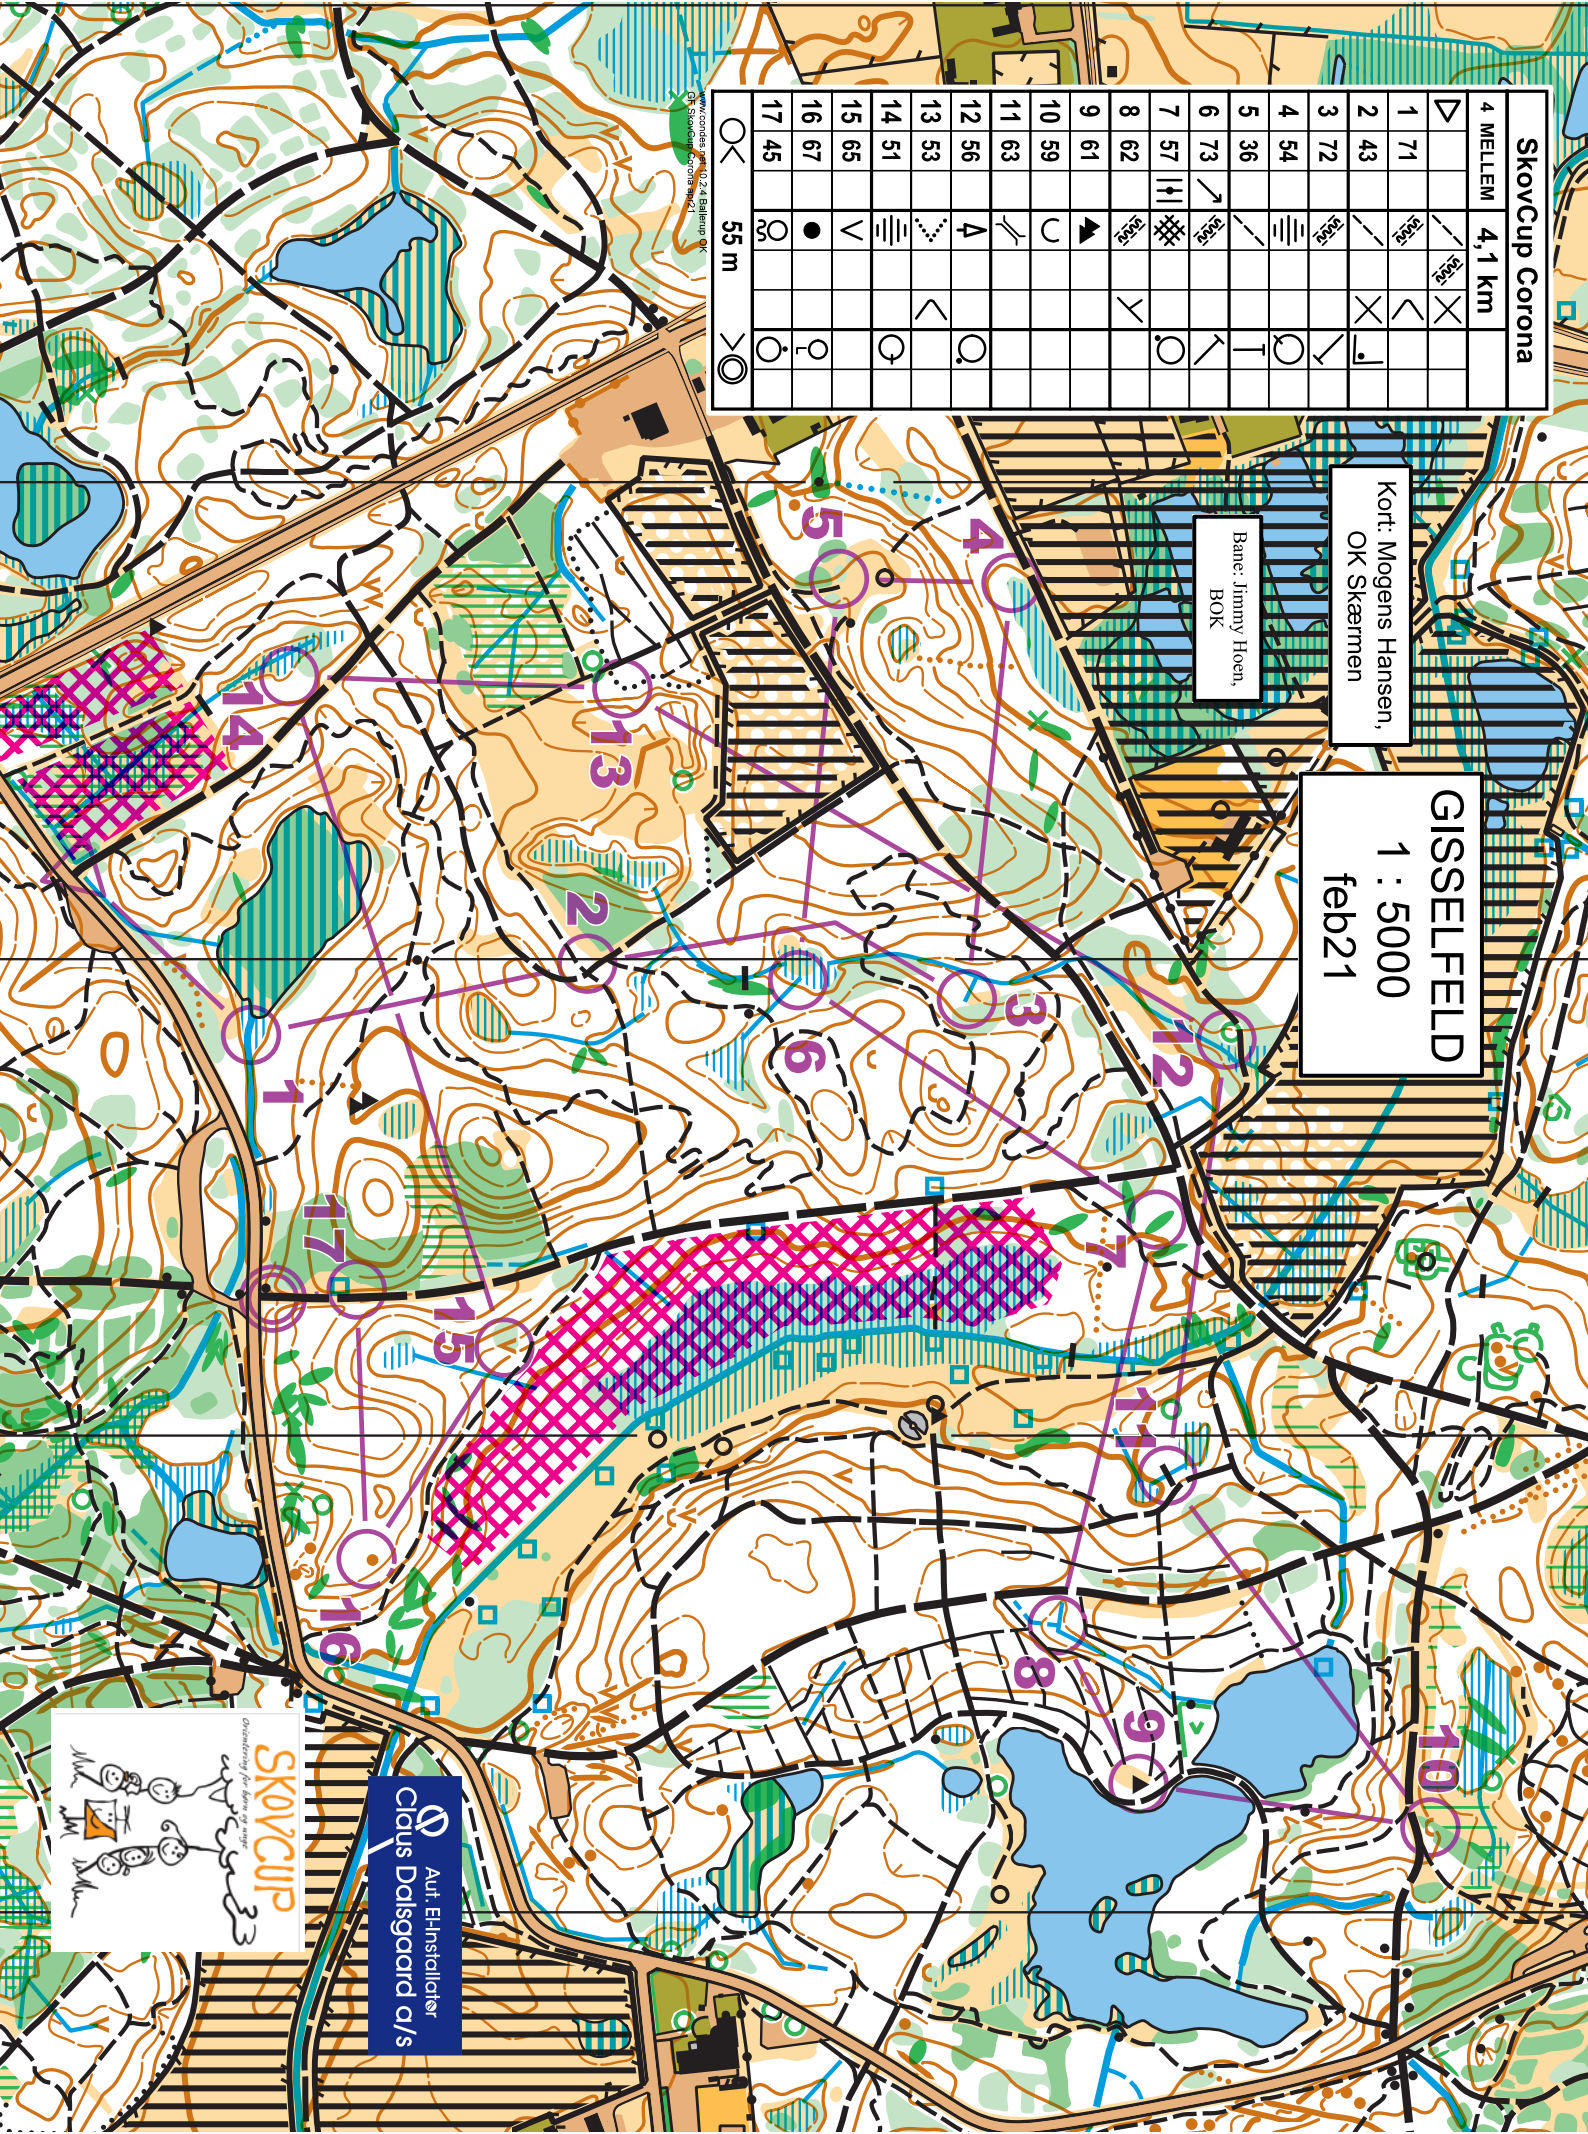

SkovCup Corona		4,1 km	
4	MELLEME	4,1 km	X
1	71	X	X
2	43	X	X
3	72	X	X
4	54	X	X
5	36	X	X
6	73	X	X
7	57	X	X
8	62	X	X
9	61	X	X
10	59	X	X
11	63	X	X
12	56	X	X
13	53	X	X
14	51	X	X
15	65	X	X
16	67	X	X
17	45	X	X

Kort: Mogens Hansen,  
OK Skærmien

Bane: Jimmy Hoen,  
BOK

GISSELFELD  
1 : 5000  
feb21

Auf: Ehnstaller  
claus Dalsgaard a/s