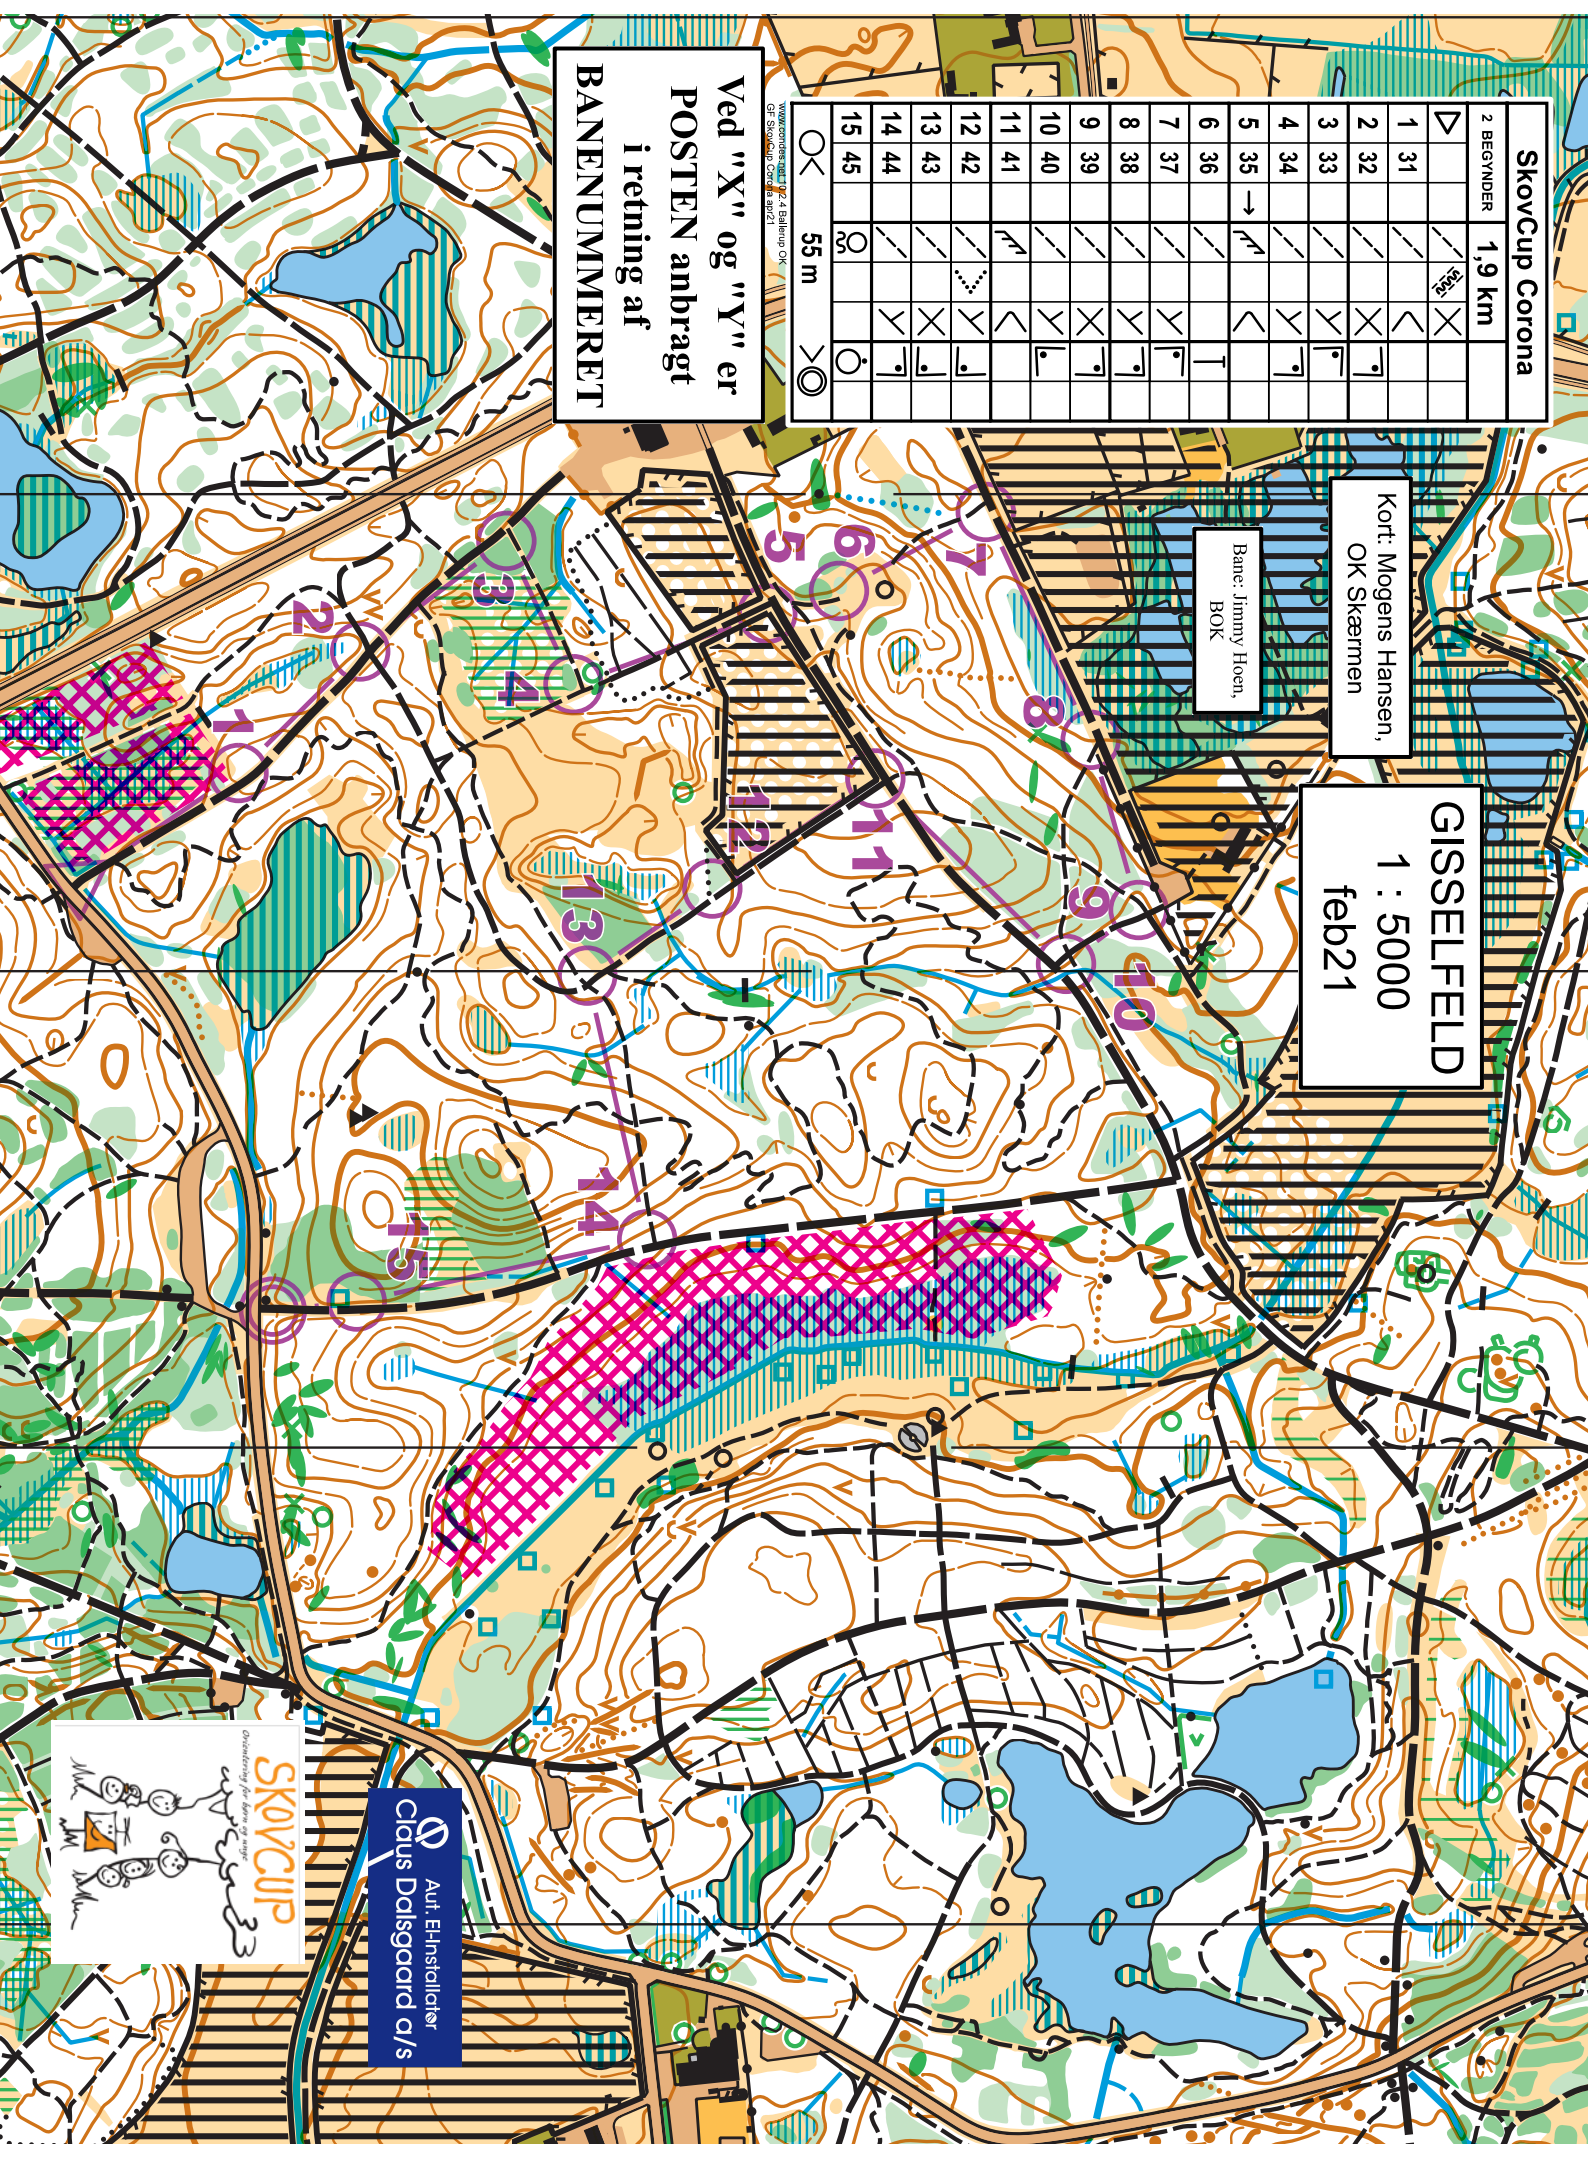

SkovCup Corona		1,9 km	
2	BEGYNDER		
1	31	X	
2	32	X	
3	33	X	
4	34	X	
5	35 →	X	
6	36	X	
7	37	X	
8	38	X	
9	39	X	
10	40	X	
11	41	X	
12	42	X	
13	43	X	
14	44	X	
15	45	X	

Ved "X" og "Y" er
POSTEN anbragt
i retning af
BANENUMMERET

Kort: Mogens Hansen,
OK Skærmén

Bane: Jimmy Høen,
BOK

GISSELFELD
1 : 5000
feb 21

Auf: Ehnstaller
Claus Dalsgaard a/s