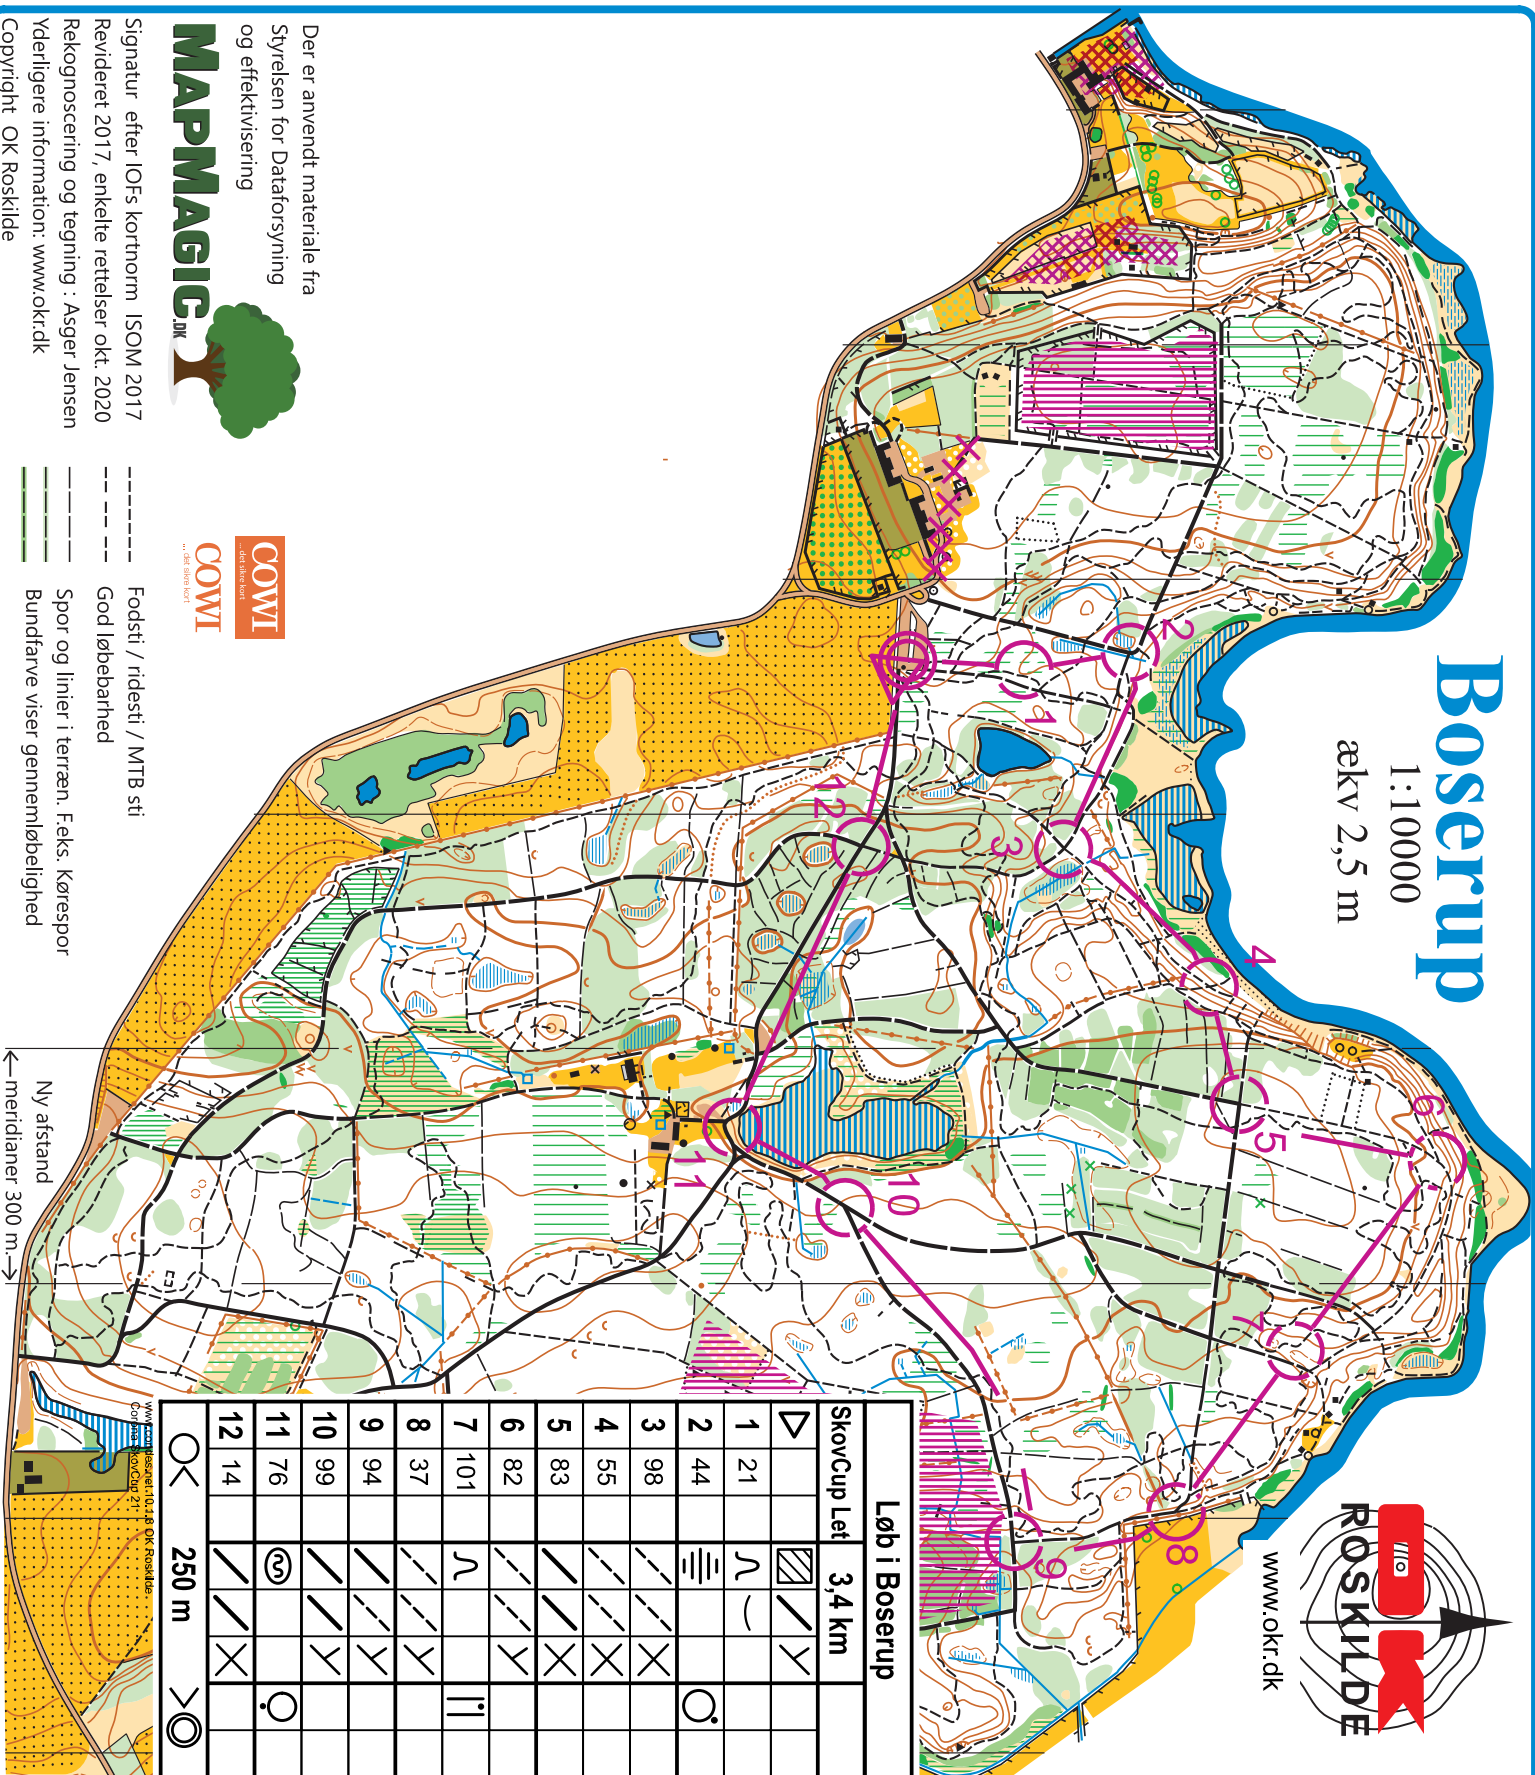

Boserup

1:10000
ækv 2,5 m

www.okr.dk

Løb i Boserup

SkovCup Let	3,4 km		
1	21		
2	44		
3	98		
4	55		
5	83		
6	82		
7	101		
8	37		
9	94		
10	99		
11	76		
12	14		
	250 m		

Der er anvendt materiale fra Styrelsen for Dataforsyning og effektivisering

Signatur efter IOFs kortnorm ISOM 2017
Revideret 2017, enkelte rettelser okt. 2020
Rekognosering og tegning: Asger Jensen
Yderligere information: www.okr.dk
Copyright OK Roskilde

- Fodsti / ridesti / MTB sti
- God løbebarhed
- Spor og linier i terræn. F.eks. kørselsspor
- Bundfarve viser gennemløbelighed

Ny afstand
← meridianer 300 m →