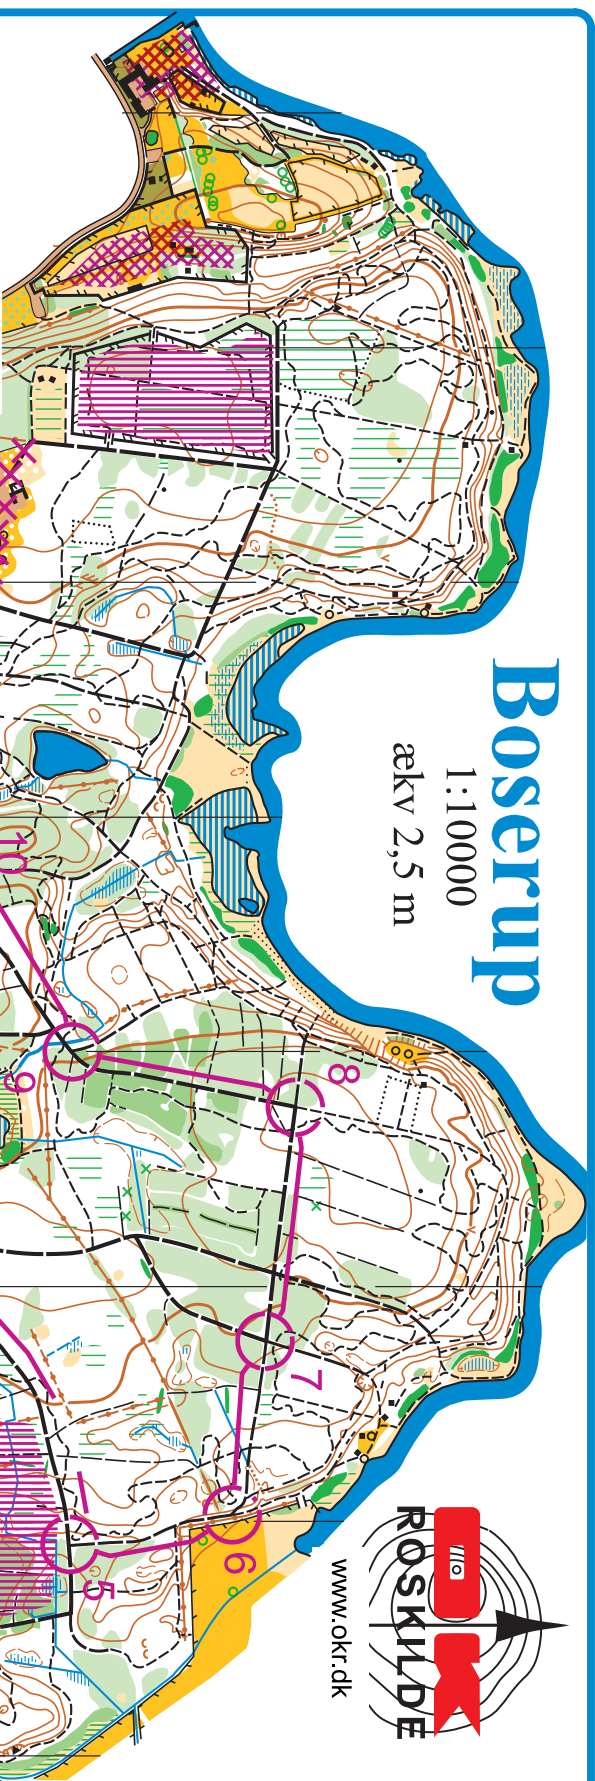

Boserup

1:10000
ækv 2,5 m

SkovCup Begynder	2,9 km	
1 69 →	/	Y
2 14	/	X
3 76	Ⓢ	○
4 99	/	Y
5 94	/	Y
6 37	/	Y
7 93	/	X
8 83	/	X
9 91 ←	/	Y
10 97	/	X

250 m

www.okr.dk
OK Roskilde
og
Miserling

- Fodsti / ridesti / MTB sti
- God løbebarhed
- Spor og linier i terræn. F.eks. kørsponsor
- Bundfarve viser gennemløbelighed

Ny afstand
← meridianer 300 m →

Signatur efter IOFs kortnorm ISOM 2017
Revideret 2017, enkelte rettelser okt. 2020
Rekognosering og tegning: Asger Jensen
Yderligere information: www.okr.dk
Copyright OK Roskilde